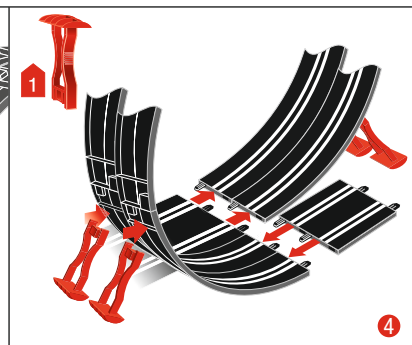

Stadlbauer Marketing + Vertrieb GmbH · Rennbahn Allee 1 · 5412 Puch / Salzburg · Austria · carrera-toys.com

20062476

**158 x 68 cm**  
5.18 x 2.23 feet

**4,9 m**  
16.07 feet

7.60.12.392.00

**WARNING:**  
CHOKING HAZARD - SMALL PARTS  
NOT FOR CHILDREN UNDER 3 YEARS.