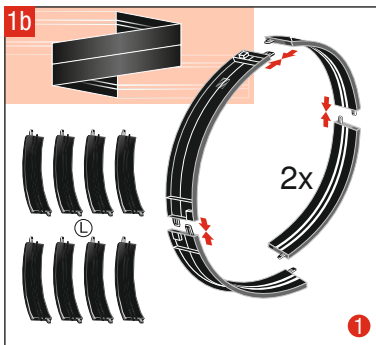

Stadlbauer Marketing + Vertrieb GmbH · Rennbahn Allee 1 · 5412 Puch / Salzburg · Austria · carrera-toys.com

20062476

**158 x 68 cm**  
5.18 x 2.23 feet

**4,9 m**  
16.07 feet

7.60.12.392.00

**WARNING:**  
CHOKING HAZARD - SMALL PARTS  
NOT FOR CHILDREN UNDER 3 YEARS.