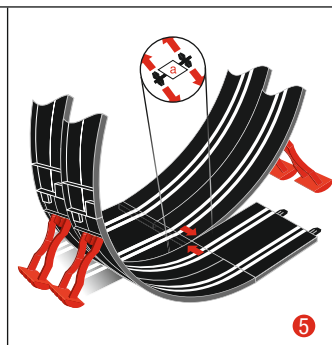

Stadlbauer Marketing + Vertrieb GmbH · Rennbahn Allee 1 · 5412 Puch / Salzburg · Austria · carrera-toys.com

20062476

**158 x 68 cm**  
5.18 x 2.23 feet

**4,9 m**  
16.07 feet

7.60.12.392.00

**WARNING:**  
CHOKING HAZARD - SMALL PARTS  
NOT FOR CHILDREN UNDER 3 YEARS.