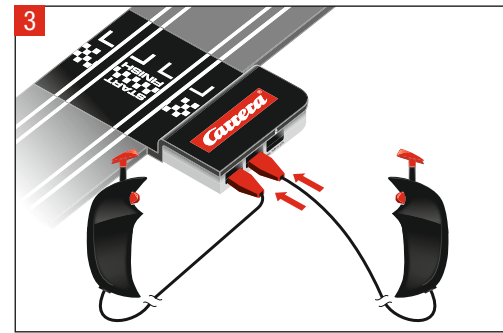

Stadlbauer Marketing + Vertrieb GmbH · Rennbahn Allee 1 · 5412 Puch / Salzburg · Austria · carrera-toys.com

20062476

**158 x 68 cm**  
5.18 x 2.23 feet

**4,9 m**  
16.07 feet

7.60.12.392.00

**WARNING:**  
CHOKING HAZARD - SMALL PARTS  
NOT FOR CHILDREN UNDER 3 YEARS.