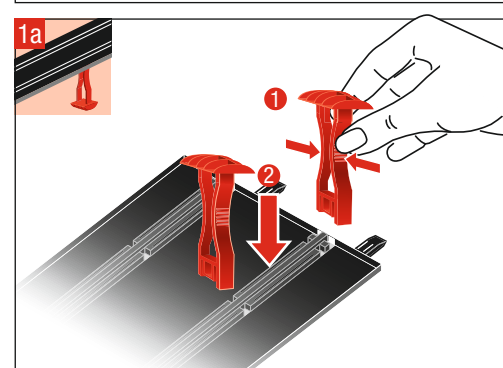

Stadlbauer Marketing + Vertrieb GmbH · Rennbahn Allee 1 · 5412 Puch / Salzburg · Austria · carrera-toys.com

20062476

**158 x 68 cm**  
5.18 x 2.23 feet

**4,9 m**  
16.07 feet

7.60.12.392.00

**WARNING:**  
CHOKING HAZARD - SMALL PARTS  
NOT FOR CHILDREN UNDER 3 YEARS.