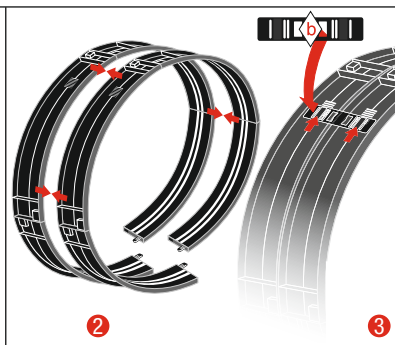

Stadlbauer Marketing + Vertrieb GmbH · Rennbahn Allee 1 · 5412 Puch / Salzburg · Austria · carrera-toys.com

20062476

**158 x 68 cm**  
5.18 x 2.23 feet

**4,9 m**  
16.07 feet

7.60.12.392.00

**WARNING:**  
CHOKING HAZARD - SMALL PARTS  
NOT FOR CHILDREN UNDER 3 YEARS.