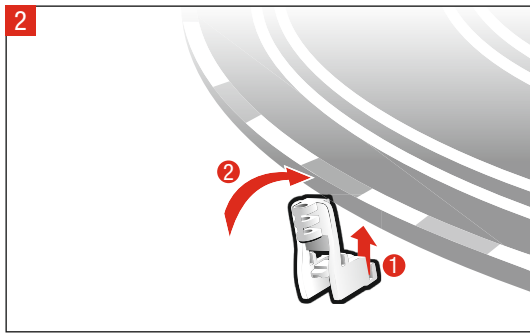

Stadlbauer Marketing + Vertrieb GmbH · Rennbahn Allee 1 · 5412 Puch / Salzburg · Austria · carrera-toys.com

20062476

**158 x 68 cm**  
5.18 x 2.23 feet

**4,9 m**  
16.07 feet

7.60.12.392.00

**WARNING:**  
CHOKING HAZARD - SMALL PARTS  
NOT FOR CHILDREN UNDER 3 YEARS.