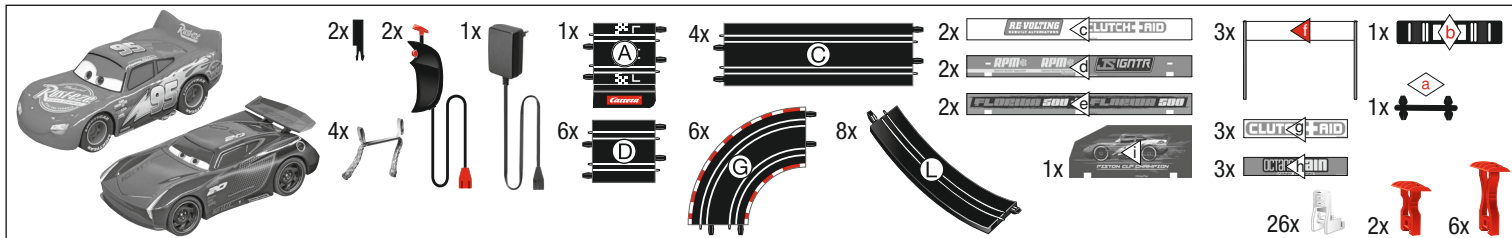

Stadlbauer Marketing + Vertrieb GmbH · Rennbahn Allee 1 · 5412 Puch / Salzburg · Austria · carrera-toys.com

20062476

**158 x 68 cm**  
5.18 x 2.23 feet

**4,9 m**  
16.07 feet

7.60.12.392.00

**WARNING:**  
CHOKING HAZARD - SMALL PARTS  
NOT FOR CHILDREN UNDER 3 YEARS.