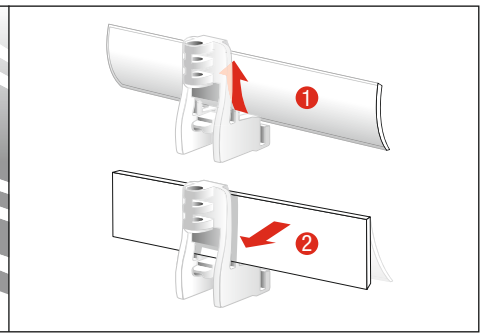

Stadlbauer Marketing + Vertrieb GmbH · Rennbahn Allee 1 · 5412 Puch / Salzburg · Austria · carrera-toys.com

20062476

**158 x 68 cm**  
5.18 x 2.23 feet

**4,9 m**  
16.07 feet

7.60.12.392.00

**WARNING:**  
CHOKING HAZARD - SMALL PARTS  
NOT FOR CHILDREN UNDER 3 YEARS.