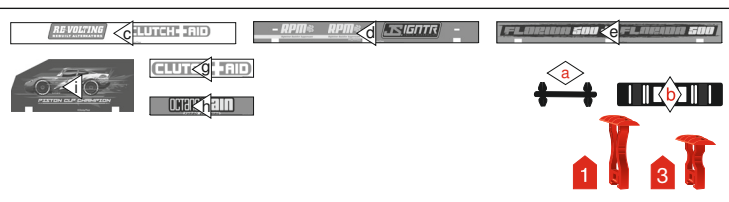

Stadlbauer Marketing + Vertrieb GmbH · Rennbahn Allee 1 · 5412 Puch / Salzburg · Austria · carrera-toys.com

20062476

**158 x 68 cm**  
5.18 x 2.23 feet

**4,9 m**  
16.07 feet

7.60.12.392.00

**WARNING:**  
CHOKING HAZARD - SMALL PARTS  
NOT FOR CHILDREN UNDER 3 YEARS.