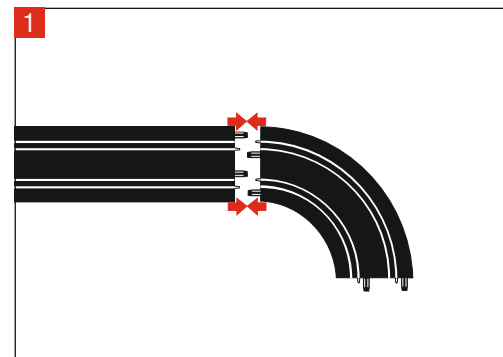

Stadlbauer Marketing + Vertrieb GmbH · Rennbahn Allee 1 · 5412 Puch / Salzburg · Austria · carrera-toys.com

20062476

**158 x 68 cm**  
5.18 x 2.23 feet

**4,9 m**  
16.07 feet

7.60.12.392.00

**WARNING:**  
CHOKING HAZARD - SMALL PARTS  
NOT FOR CHILDREN UNDER 3 YEARS.